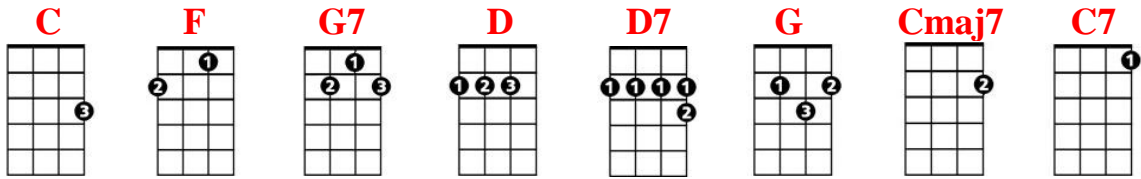

La grenouille et le gros bœuf

Paroles : Marie Annick Rétif (Mannick), Musique: Jo Akepsimas 1974

C **F** **C**
 Au matin dès le réveil, le gros bœuf mettait toujours,
F **C**
 Ses lunettes de soleil, pour se protéger du jour,
F **C** **G7** **C**
 Il allait boire à l'étang, pour son petit déjeuner,
F **C** **D** **D7** **G**
 Et d'un pas très nonchalant, s'en revenait dans le pré...

C **G** **C** **F** **C**
 Monsieur le bœuf écoutez, la la la la la la, si vous gardez vos lunettes,
G **C** **Cmaj7** **C7** **F** **C**
 Jamais vous ne connaîtrez, la la la la la la, la jolie grenouille verte,
G **G7** **C**
 Qui n'ose pas se montrer.

C **F** **C**
 Comme il voyait tout en vert, il confondait simplement,
F **C**
 Le vieux chêne et le pic vert, la grenouille avec l'étang,
F **C** **G7** **C**
 Mais un jour le vent taquin, fit voler dans les fourrés,
F **C** **D** **D7** **G**
 Les lunettes du rouquin, en lui soufflant sur le nez...