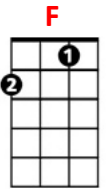

Et, demain matin, petit garçon, tu trouveras dans tes chaussons,
Tous les jouets dont tu as rêvé, petit garçon, il est l'heure d'aller se coucher.