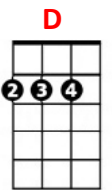

Et, demain matin, petit garçon, tu trouveras dans tes chaussons,
Tous les jouets dont tu as rêvé, petit garçon, il est l'heure d'aller se coucher. **rejouer riff**

Tes yeux se voilent, écoute les étoiles !
Tout est calme, reposé, entends-tu les clochettes tintinnabuler ?

Et, demain matin, petit garçon, tu trouveras dans tes chaussons,
Tous les jouets dont tu as rêvé, maintenant il est l'heure d'aller se coucher. **rejouer riff**

Graeme Allwright

Graeme Allwright, Roger Miller – 1968
Version originale : Old Toy Train, Roger Miller - 1967