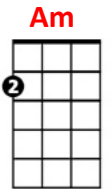

Petit garçon

Riff Intro :

```
A|-----|
E|--0--1--3--5--3--1--0--1--3--0--1--3--5--3--1--0--|
C|--0--2--4--4--4--2--0--2--4--0--2--4--4--4--2--0--|
G|-----|
```

Dans son manteau rouge et blanc, sur un traîneau porté par le vent,
Il descendra par la cheminée, petit garçon, il est l'heure d'aller se coucher.

Tes yeux se voilent, écoute les étoiles !
Tout est calme, reposé, entends-tu les clochettes tintinnabuler ?

Et, demain matin, petit garçon, tu trouveras dans tes chaussons,
Tous les jouets dont tu as rêvé, petit garçon, il est l'heure d'aller se coucher.