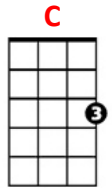

Petit garçon

Riff Intro :

```
A|-----|
E|--0--1--3--5--3--1--0--1--3--0--1--3--5--3--1--0--|
C|--0--2--4--4--4--2--0--2--4--0--2--4--4--4--2--0--|
G|-----|
```

Dans son manteau rouge et blanc, sur un traîneau porté par le vent,
Il descendra par la cheminée, petit garçon, il est l'heure d'aller se coucher.

Tes yeux se voilent, écoute les étoiles !
Tout est calme, reposé, entends-tu les clochettes tintinnabuler ?

Et, demain matin, petit garçon, tu trouveras dans tes chaussons,
Tous les jouets dont tu as rêvé, petit garçon, il est l'heure d'aller se coucher.