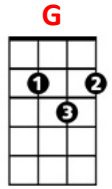

Petit garçon

Riff Intro :

```
A|-----|
E|--0--1--3--5--3--1--0--1--3--0--1--3--5--3--1--0--|
C|--0--2--4--4--4--2--0--2--4--0--2--4--4--4--2--0--|
G|-----|
```

Dans son manteau rouge et blanc, sur un traîneau porté par le vent,
Il descendra par la cheminée, petit garçon, il est l'heure d'aller se coucher.

Tes yeux se voilent, écoute les étoiles !
Tout est calme, reposé, entends-tu les clochettes tintinnabuler ?

Et, demain matin, petit garçon, tu trouveras dans tes chaussons,
Tous les jouets dont tu as rêvé, petit garçon, il est l'heure d'aller se coucher.